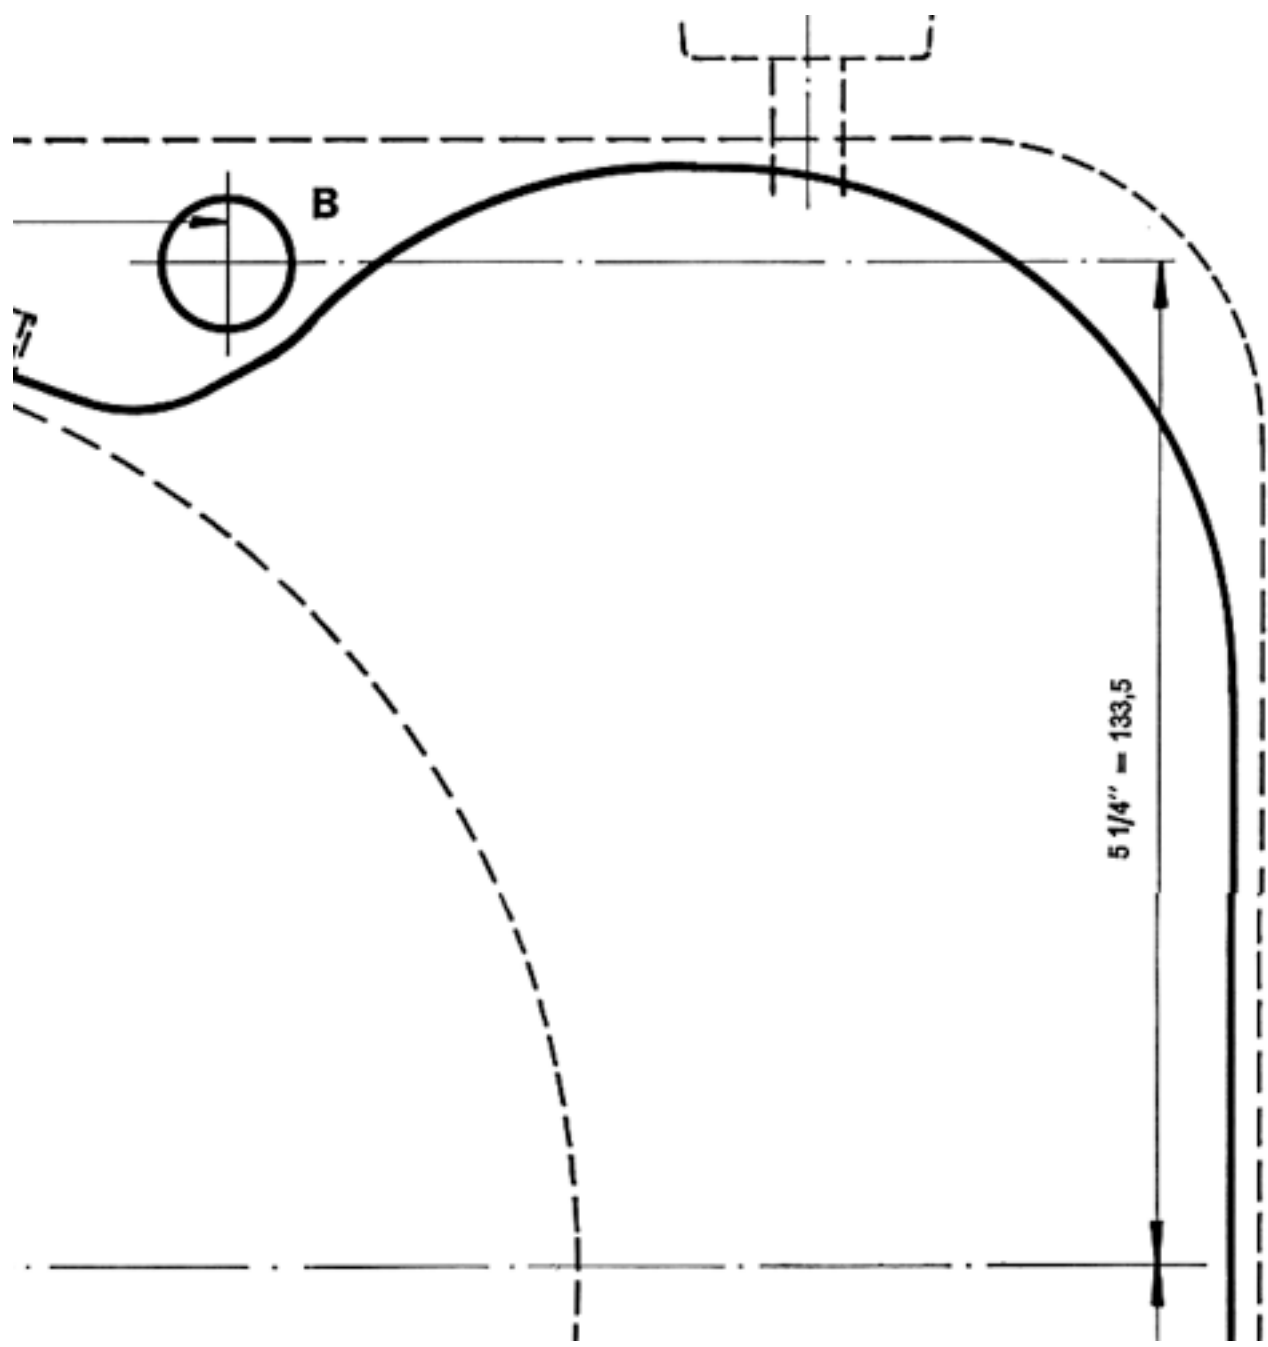

THORENS

Center of turntable
Centre du plateau tourne-disques
Plattentellerachse

Tourne-disques Record Player

TD 134 - TD 135 - TD 136

Gabarit d'emboîtement

Mounting template

CB. 1240

D

$2 \frac{15}{32}'' = 63$

E

DEVANT

FRONT

Plattenspieler

84

Einbauschablone

Cut-out on mounting panel
Découpage du panneau d'emboitage
Ausschnitt des Einbaubretts