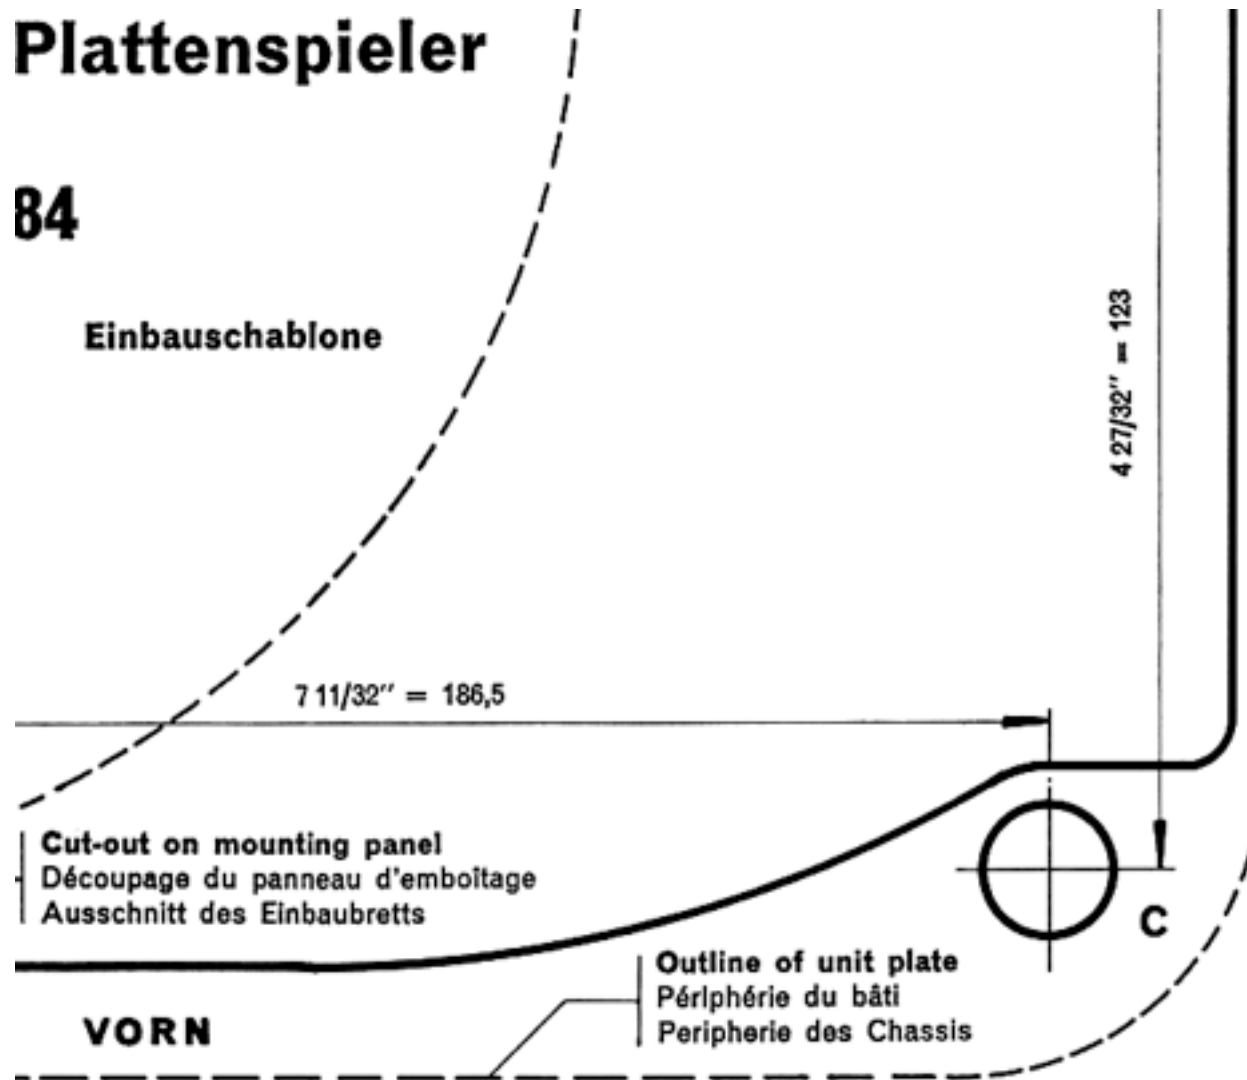

$2 \frac{15}{32}'' = 63$

E

DEVANT

FRONT

Plattenspieler

84

Einbauschablone

Cut-out on mounting panel
Découpage du panneau d'emboitage
Ausschnitt des Einbaubretts