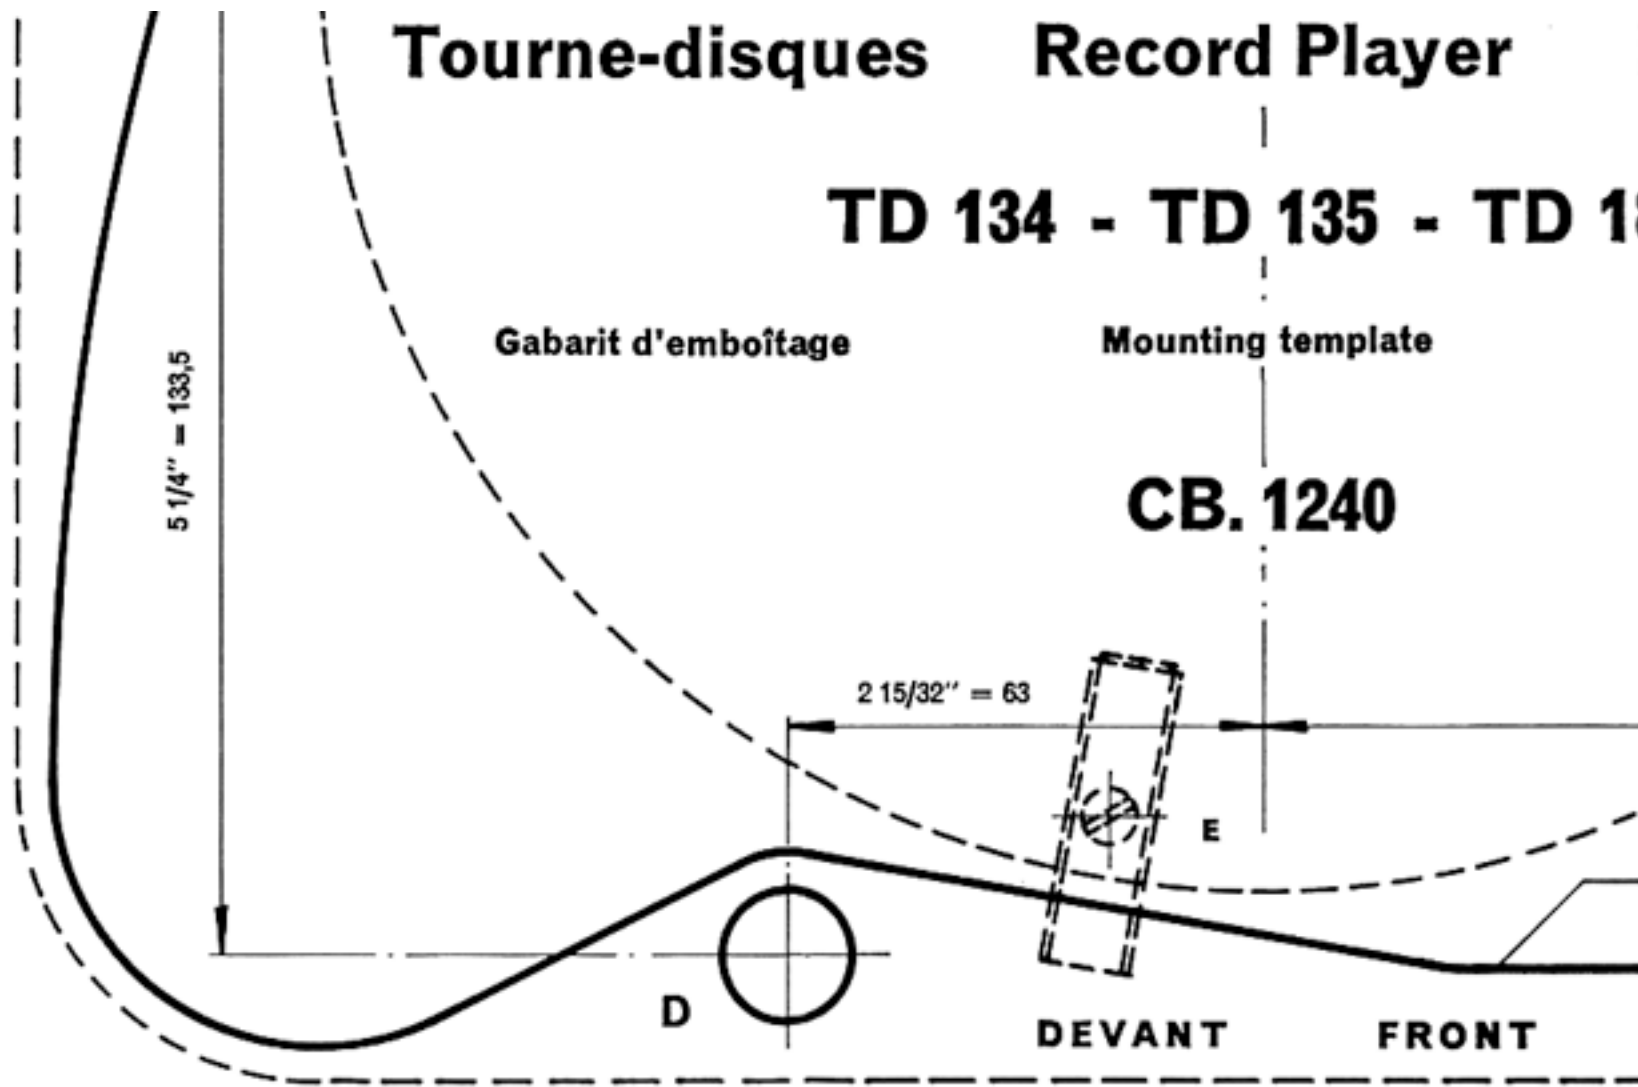

THORENS

Center of turntable
Centre du plateau tourne-disques
Plattentellerachse

Tourne-disques Record Player

TD 134 - TD 135 - TD 136

Gabarit d'emboîtement

Mounting template

CB. 1240

D

$2 \frac{15}{32}'' = 63$

E

DEVANT

FRONT

Plattenspieler

84

Einbauschablone

Cut-out on mounting panel
Découpage du panneau d'emboitage
Ausschnitt des Einbaubretts